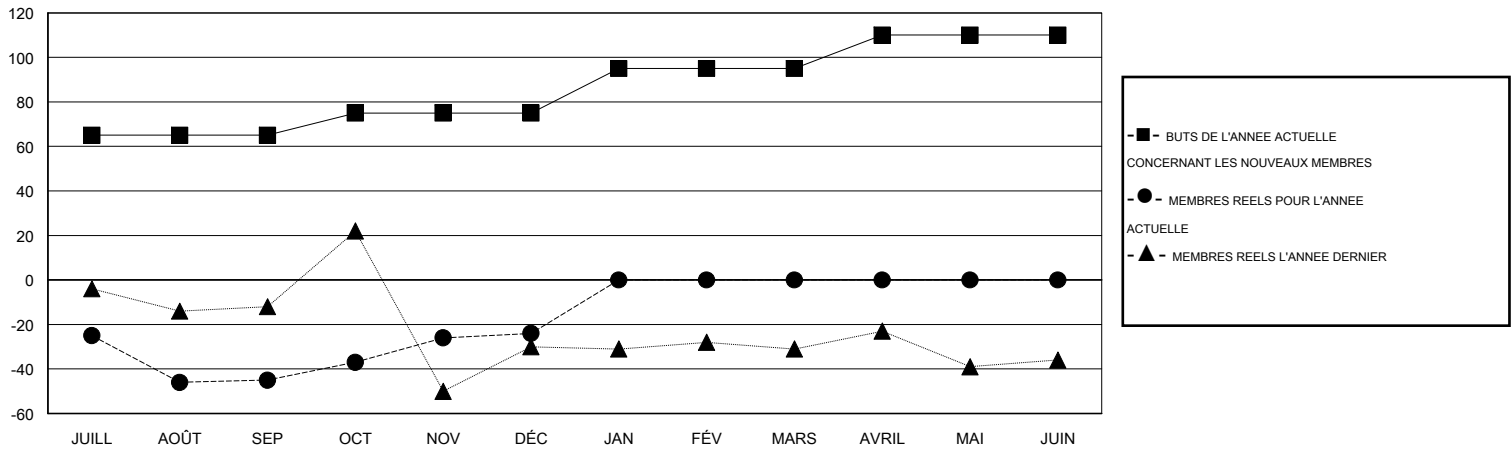

BUTS ET MEMBRES REELS - CUMULATIF

CLUBS RADIÉS: 0	52 CLUBS OF 99 ONT AJOUTE 1 OU PLUSIEURS NOUVEAUX MEMBRES	<u>DISTRIBUTION PAR SEXE</u>
		HOMME 3,364 (87.47%)
		FEMME 482 (12.53%)
<u>MEMBRES RADIÉS</u>		
DECEDE 17	CLIQUER ICI POUR AVOIR LES DONNEES DE L'EVALUATION DE SANTE	MEMBRES D'UNITE FAMILIALE 2
CLUB ANNULÉ 0		CHEF DE FAMILLE 1
AUTRE 111		N'EST PAS CHEF DE FAMILLE 1
TOTAL 128