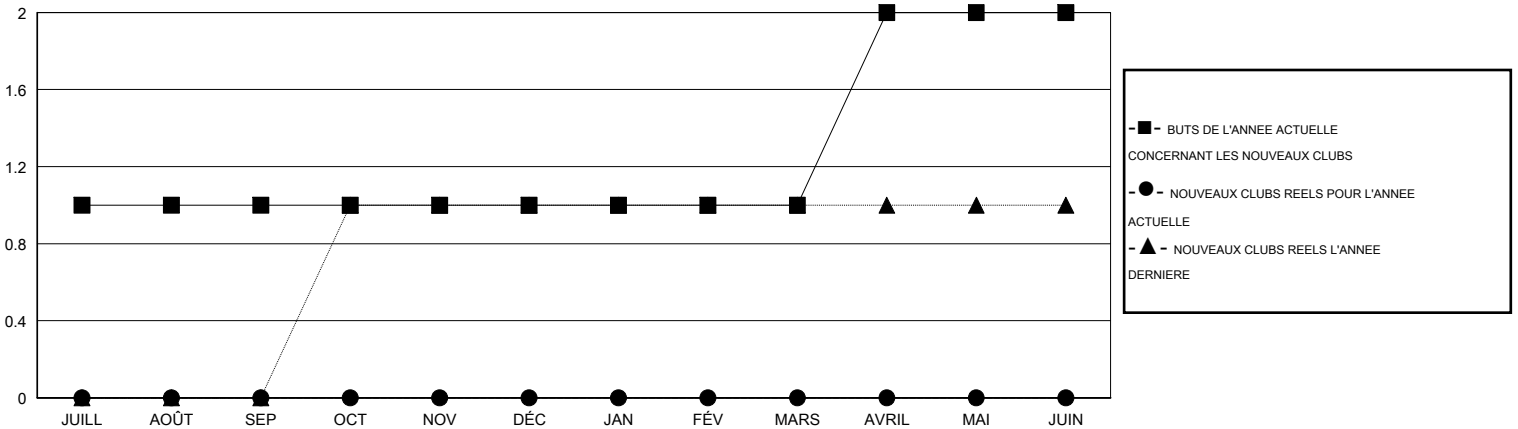

MONTHLY MEMBERSHIP PROGRESS REPORT

District 102 W

Results as of: 12/31/2015

GMT: Ton Soeters

LIEU SWITZERLAND

RC EME 4

Clubs					Membres				
RESULTATS POUR 2015-2016					RESULTATS POUR 2015-2016				
TRIMESTRE	BUT CONCERNANT LES NOUVEAUX CLUBS	NOUVEAUX CLUBS	CLUBS ANNULÉS	GAIN NET/PERTE NETTE	TRIMESTRE	BUT CONCERNANT LES NOUVEAUX MEMBRES	MEMBRES FONDATEURS ET NOUVEAUX AJOUTÉS	MEMBRES RADIÉS	GAIN NET/PERTE NETTE
JUILL/AOÛT/SEP	1	0	0	0	JUILL/AOÛT/SEP	65	47	92	-45
OCT/NOV/DÉC	0	0	0	0	OCT/NOV/DÉC	10	57	36	21
JAN/FÉV/MARS	0	0	0	0	JAN/FÉV/MARS	20	0	0	0
AVRIL/MAI/JUIN	1	0	0	0	AVRIL/MAI/JUIN	15	0	0	0

BUTS ET NOUVEAUX CLUBS REELS - CUMULATIF

BUTS ET MEMBRES REELS - CUMULATIF

CLUBS RADIÉS: 0	52 CLUBS OF 99 ONT AJOUTE 1 OU PLUSIEURS NOUVEAUX MEMBRES	<u>DISTRIBUTION PAR SEXE</u>
		HOMME 3,364 (87.47%)
		FEMME 482 (12.53%)
<u>MEMBRES RADIÉS</u>		
DECEDE 17	CLIQUER ICI POUR AVOIR LES DONNEES DE L'EVALUATION DE SANTE	MEMBRES D'UNITE FAMILIALE 2
CLUB ANNULÉ 0		CHEF DE FAMILLE 1
AUTRE 111		N'EST PAS CHEF DE FAMILLE 1
TOTAL 128		